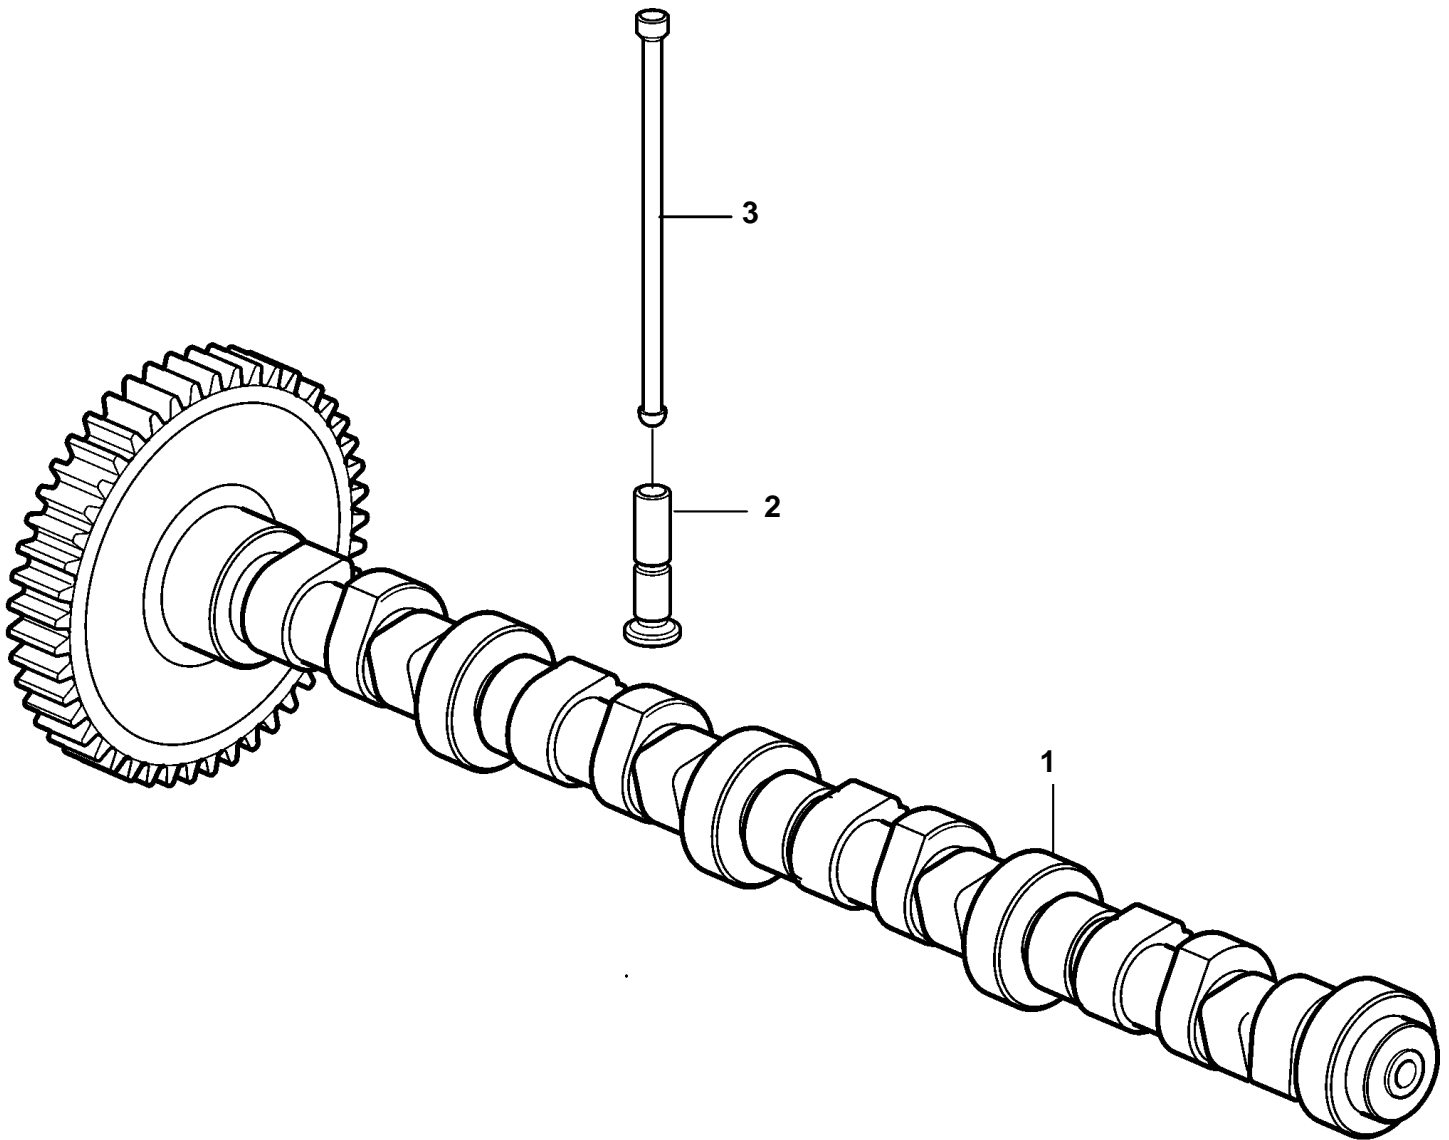

D7A-A T, D7A-A TA

19341

D7A-A T, D7A-A TA

REF	PART NO.	QTY	DESCRIPTION
1	20412339	1	Camshaft
2	11700366	12	Lifter
3	20405534	12	Push rod